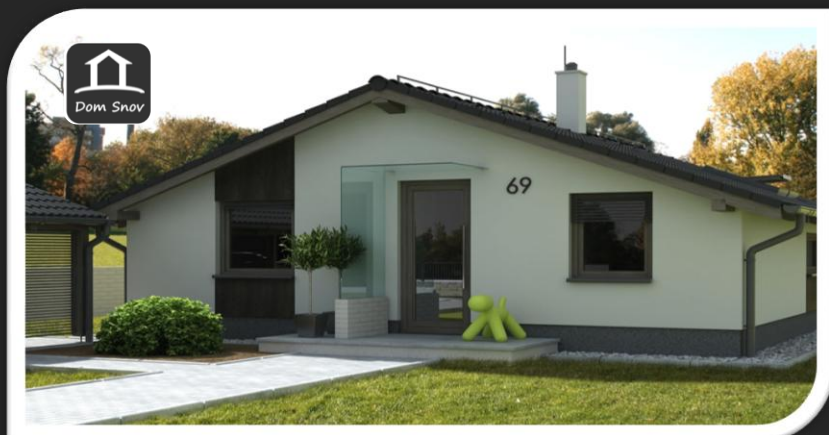

INFO DEŇ OTVORENÝCH DVERÍ - DNI DREVOSTAVIEB 2013
ZARAĎTE SA K SPOKOJNÝM UŽIVATEĽOM RD

Bratislava, Bernolákovo, Pata, Zohor, Zvolen, Kvetoslavov, Nitra, Oldza, Cífer, Senica, Žilina, Jánovce, Podunajské Biskupice, Senec, Šamorin, Dobrohošť, Stupava, Galanta, Piešťany, Kvetoslavov, Ratnovce, Vrakuňa, Nitra, Jelenec, Hamuliakovo, Kostolná, Level, Kittsee, Lamač, Dúbravka, Komjatice, Janíkovce, Kvetoslavov, Šenkvice, Ivánka, Sereď, Brezno, Nitra, Veľký Lapáš, B.Bystrica, Trnava, Pršany...a v mnohých ďalších mestách po celom území Slovenska môžete nájsť úsporné rodinné domy projektu **DOM SNOV - 39.999 Eur** od certifikovaného slovenského výrobcu spoločnosti **BAU holding**.

RD Stilo
s t a r

od **39.999** Eur

nový model 2014

NAVŠTÍVTE VZOROVÉ A REFERENČNÉ DOMY POČAS DNÍ DREVOSTAVIEB

v Bratislave, Nitre, Žiline, resp. aj v mnohých iných mestách sa nachádzajú referenčné domy našich klientov, ktoré môžete navštíviť počas akcie Zväzu spracovateľov dreva Slovenskej republiky

LEN JEDEN MÔŽE BYŤ NAJÚSPEŠNEJŠÍ - LÍDER

Ku dňu 30.9.2013 vyrobených a realizovaných už viac ako 100 rodinných domov projektu DOM SNOV - 39.999 Eur. Rodinné domy slovenského výrobcu - spoločnosti BAU holding už nájdete na celom území Slovenska aj v zahraničí, pridajte sa k spokojným užívateľom RD

NOVÁ VÝROBNÁ HALA V BRATISLAVE

Už od 2.1.2012 je v prevádzke nová výrobná hala v Bratislave, v súčasnosti znovu rozširujeme výrobné kapacity a inštalujeme ďalšiu modernú výrobnú linku pre kvalitnejšie prevedenie Vašich rodinných domov. Certifikovaná výroba je najvyššou garanciou kvality dodaných produktov.