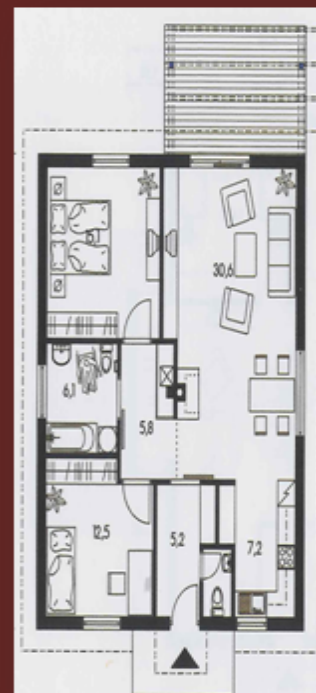

8,5 m x 11 m

Základný konštrukčný materiál - certifikované KVH drevo ako prirodzené spojenie tradície, moderného štýlu, kvality, ekológie a dlhej životnosti

12,5 mm sádrovláknitá doska Fermacel
0,2 mm parozábrana Isoceľ
140 mm drevená konštrukcia KVH
140 mm tepelná izolácia Knauf Ins
12,5 mm sádrovláknitá doska Fermacel
100 mm tepeln.izol.systém s polystyrén
2-4 mm omietka silikát Terranova
* konštrukcia platná pre výstavbu exkluzív